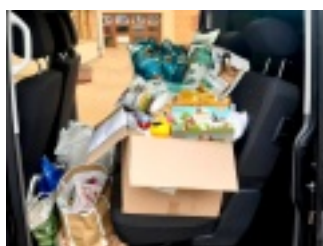

Nasze przedszkola przekazały dary do schronisk dla bezdomnych zwierząt

30.01.2023

Od 16 listopada w naszych przedszkolach była prowadzona zbiórka dla schronisk opiekujących się bezdomnymi zwierzętami.

Zbieraliśmy karmę dla psów i kotów, niepotrzebne koce, ręczniki, miski, żwirek, smycze, obroże, ręczniki papierowe, przyłączając się do akcji organizowanej rokrocznie przez ArcelorMittal Poland.

W styczniu dary z Niepublicznego Przedszkola ArcelorMittal Poland Równe Przedszkolaki w Dąbrowie Górniczej trafiły do Schroniska dla Bezdomnych Zwierząt w Sosnowcu, a rzeczy zebrane w Niepublicznym Przedszkolu ArcelorMittal Poland Akademia Małych Pociągów w Krakowie przekazane zostały do Schroniska dla Bezdomnych Zwierząt w Krakowie.

Dzieciom, rodzicom, wszystkim którzy wsparli akcję, z całego serca dziękujemy

Fundacja Nasze Dzieci

[1]

[2]

[3]